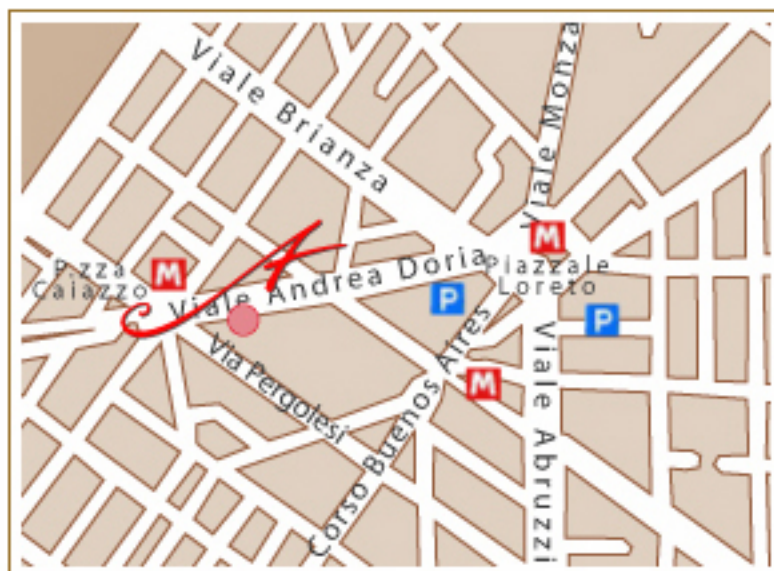

DORIA GRAND HOTEL

Dove siamo

Come raggiungere il Doria Grand Hotel

AUTOSTRADE - Tangenziale Est 2 km:

- Uscita Lambrate
- Direzione Centro Città
- Via Porpora
- Piazzale Loreto
- Corso Buenos Aires
- Via Pergolesi
- Piazza Caiazzo
- Viale Andrea Doria (**Doria Grand Hotel**)

FERROVIE DELLO STATO

- Stazione Centrale - 300 m

AEROPORTI

- **LIN:** 5 Km
- **MLP:** 50 Km
- **BGY:** 48 Km
- **Navetta per Linate/Malpensa:** Partenza dalla Stazione Centrale - 300 m

METROPOLITANA

- **MM1 - MM2:** Piazzale Loreto - 50 m
- **MM2:** Piazza Caiazzo - 30 m
- **MM3:** Stazione Centrale - 300 m

Doria Grand Hotel

Viale Andrea Doria, 22 - 20124 Milano
Tel. +39 02 67.411.411 - Fax +39 02 669.666.9

info.doriagrandhotel@adihotels.com
www.doriagrandhotel.it

Distanze

Fiera Milano	12,7 km
Triennale	4 km
Duomo di Milano	2,5 km
Teatro alla Scala	2,5 km
Fiera Milano City	3,5 km
Osservatorio Astronomico di Brera	2,5 km
Castello Sforzesco	3,3 km
Accademia delle Belle Arti di Brera	2,5 km